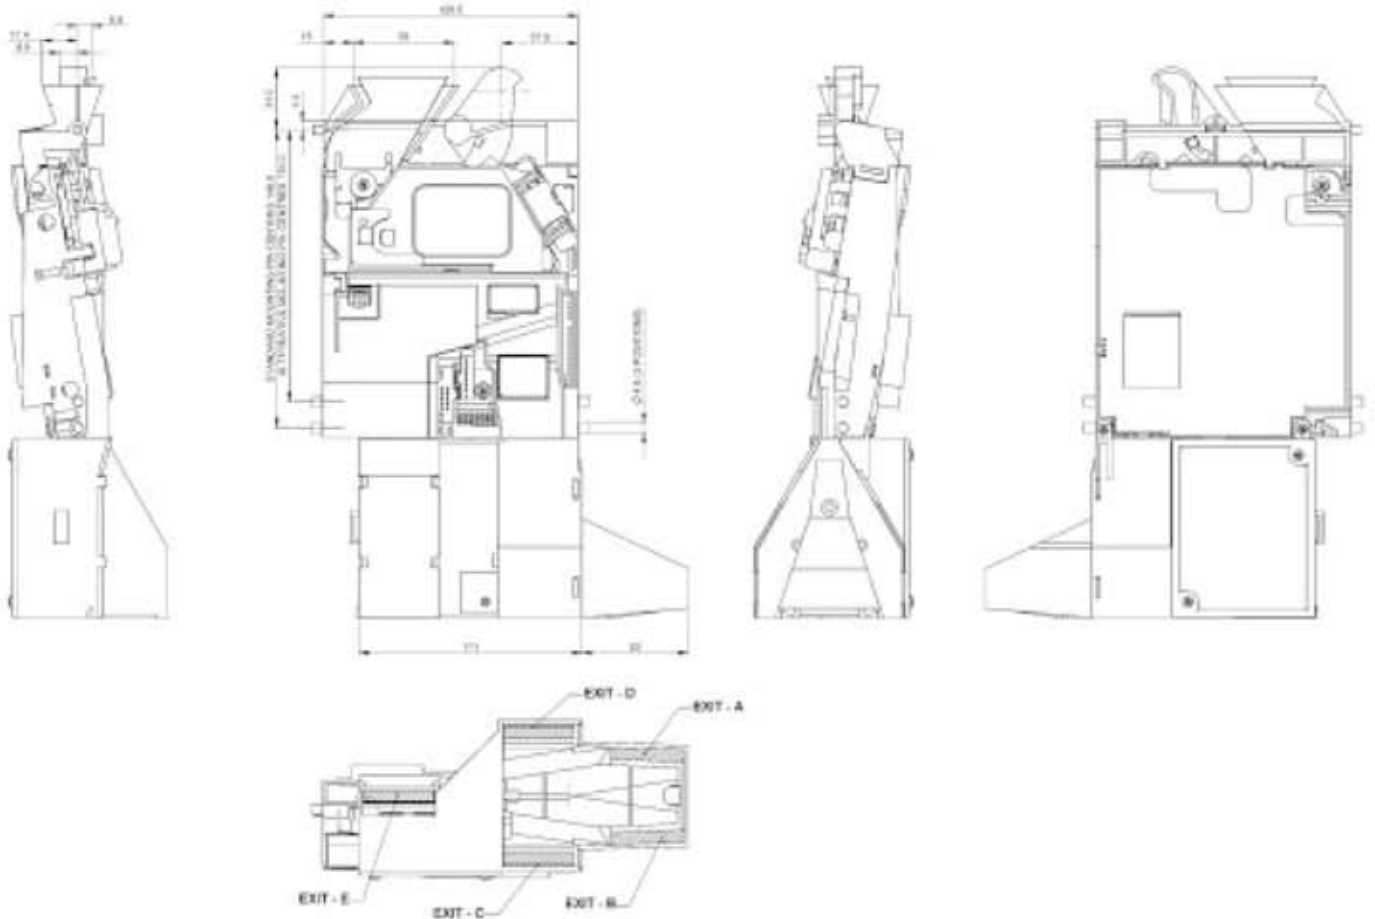

Coin Acceptor **CF9500series**

▶ 外形寸法図

Coin Acceptor **CF9500series**

コインアクセプター CF9500シリーズ

C0812004

株式会社日本コンラックス

本社・工場 〒350-0214 埼玉県坂戸市千代田5-3-8
東京オフィス 〒102-0083 東京都千代田区麹町5-4 KY麹町ビル
北海道営業所 〒060-0031 北海道札幌市中央区北1条東1-4-1サン経成ビル
東北営業所 〒983-0852 宮城県仙台市宮城野区榴岡4-12-12 MB小田急ビル
関東営業所 〒102-0083 東京都千代田区麹町5-4 KY麹町ビル
中部営業所 〒464-0025 愛知県名古屋市千種区桜ヶ丘230 フタバビル
関西営業所 〒564-0063 大阪府吹田市江坂町1-12-40 紙谷新御堂ビル
中・四国営業所 〒760-0066 香川県高松市福岡町3-7-18 M.Tビル
九州営業所 〒812-0029 福岡県福岡市博多区古門戸町2-4KSコマンドビル

TEL.049-283-1111 (代表)
TEL.03-3221-8461
TEL.011-232-1811
TEL.022-265-3201
TEL.03-3221-8461
TEL.052-783-6061
TEL.06-6338-1271
TEL.087-821-9969
TEL.092-283-5600