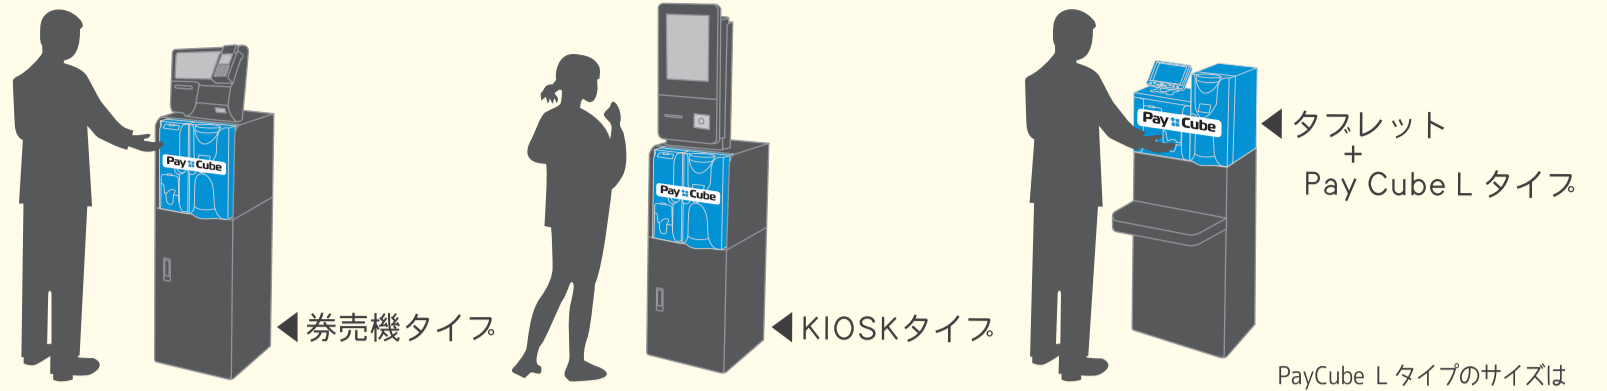

奥行45cmに置ける自動つり銭機

Pay Cube[®]

(実寸大)

Pay Cube (キュービックタイプ) のサイズは、
幅 385mm、奥行 345mm、高さ 430mm と
奥行 45cm のカウンターにも置けるサイズです。
実際にお確かめください。

■ 設置イメージ ■

PayCube Lタイプのサイズは
W530× D345× H430(mm)